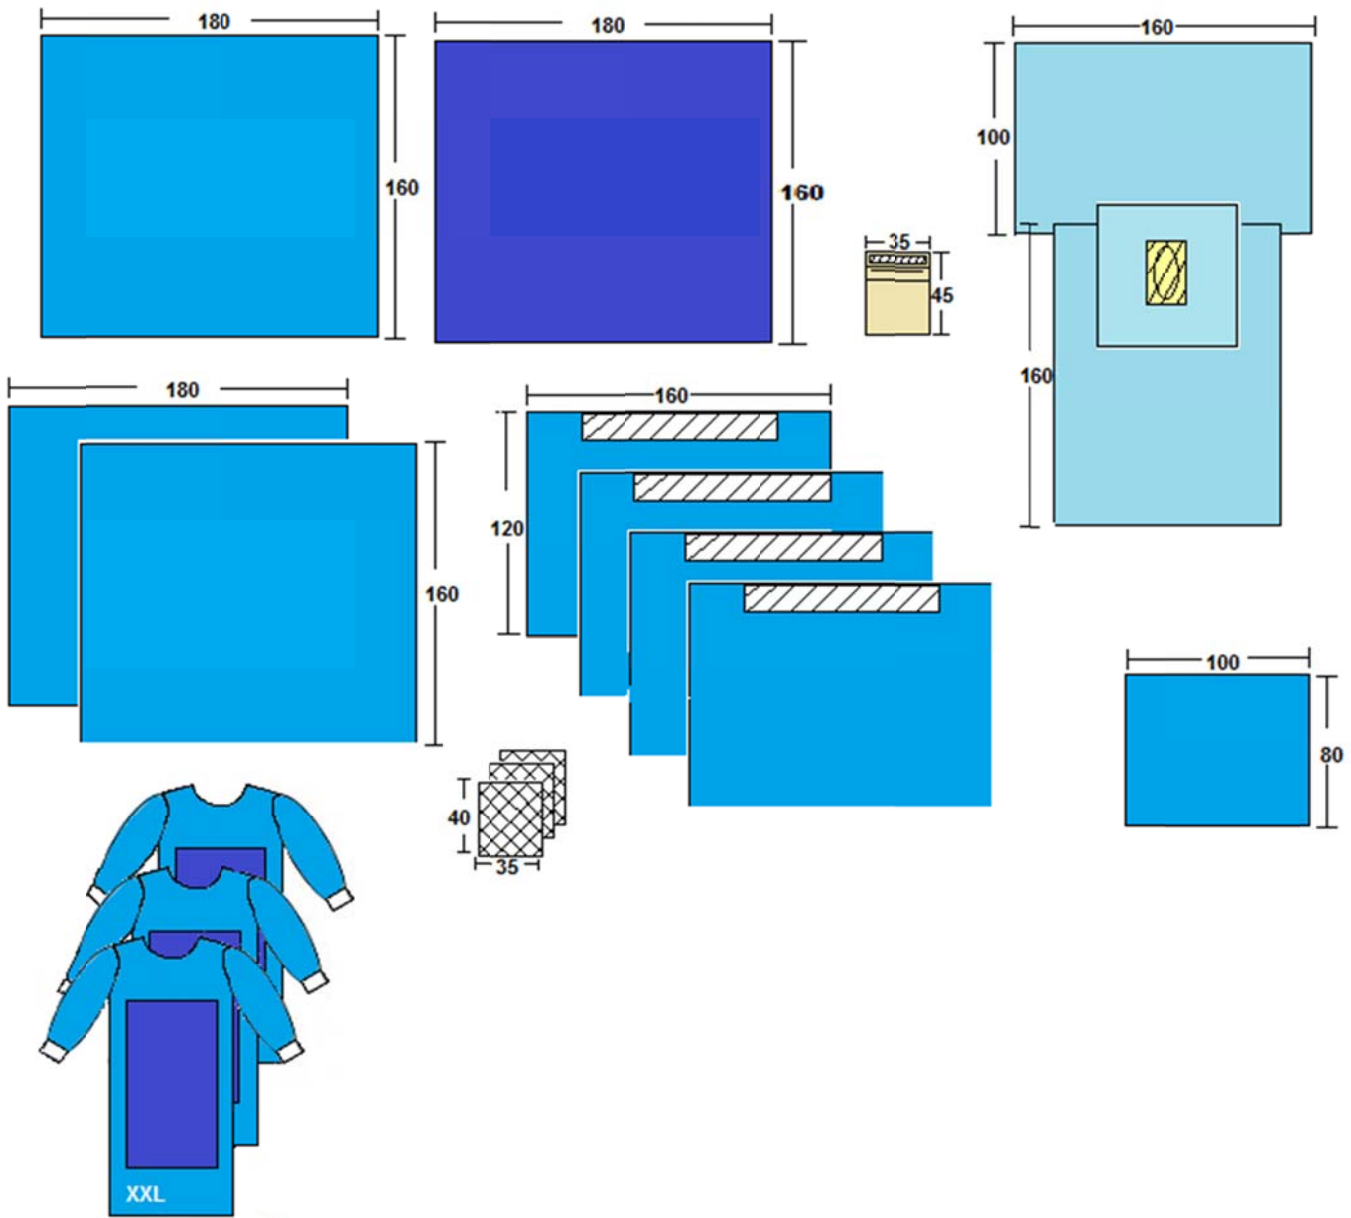

Urology

جراحی اورولوژی

Urology A 24

Package components :

1 PCS	180×160	Trolley(w)	4 PCS	120×160	Drape
1 PCS	180×160	Trolley	1 PCS	100×80	Drape
1 PCS		Pouch	3 PCS	XXL	Gown(w)
1 PCS	260×160	P.Drape (w)	3 PCS		Towel
2 PCS	180×160	Drape			

W= Waterproof P= Perforated