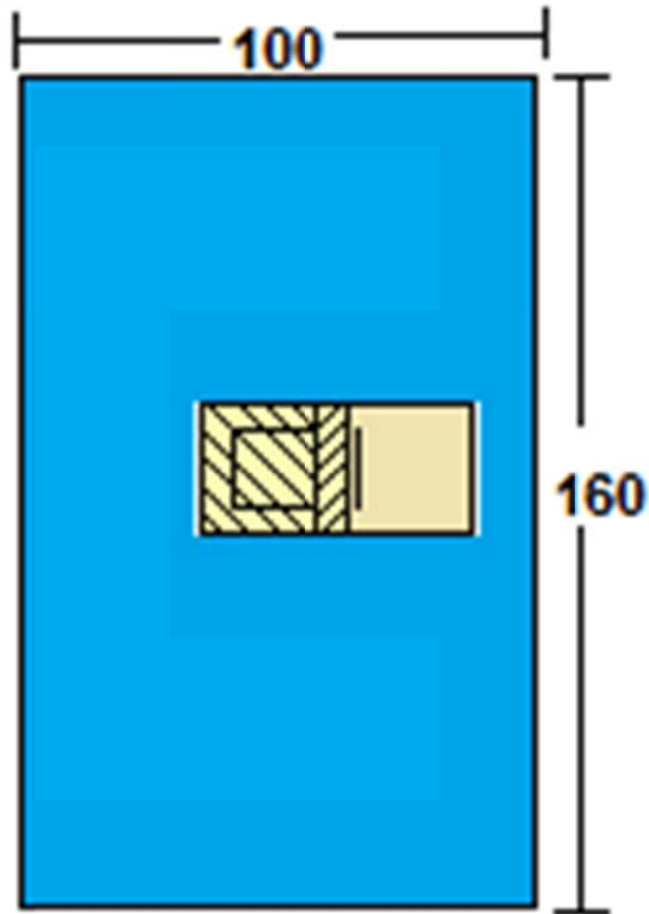

Optic

جراحی های چشم

Optic Drape

Package components:

1 PCS

160×100

P.Drape

Optic S25

Package components:

- 1 PCS 160×100 Trolly**
- 1 PCS 160×100 P.Drape**
- 2 PCS 160×100 Drape**
- 2 PCS XXL Gown**
- 2 PCS 35×40 Towel**