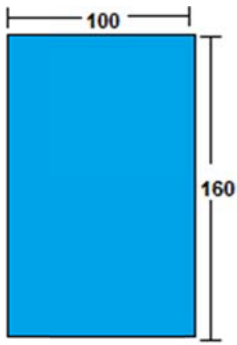

Optic

جراحی های چشم

Optic Drape

Package components:

1 PCS

160×100

P.Drape

Optic S25

Package components:

- 1 PCS 160×100 Trolly**
- 1 PCS 160×100 P.Drape**
- 2 PCS 160×100 Drape**
- 2 PCS XXL Gown**
- 2 PCS 35×40 Towel**