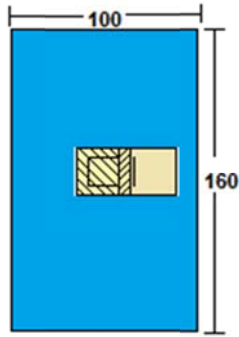

Optic

جراحی های چشم

Optic Drape

Package components:

1 PCS

160×100

P.Drape

Optic S25

Package components:

- 1 PCS 160×100 Trolly**
- 1 PCS 160×100 P.Drape**
- 2 PCS 160×100 Drape**
- 2 PCS XXL Gown**
- 2 PCS 35×40 Towel**